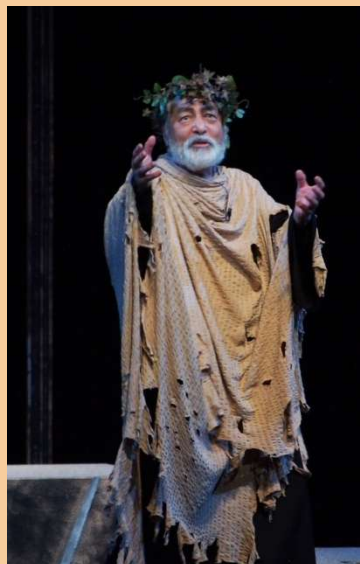

達人に習い 夢のその先へ！

鈴木林蔵 養成塾 YOU

5月18日 開校

申込み タレントオフィスともだち

nagoya@tomodachi-web.com

052 - 932-1362

日常という舞台上で 日々変化してゆく自分を発見する

鈴木林蔵プロフィール

昨年11月テレ東全国ネット放送「忘れっぽいハムレット」主役
NHK「中学生日記」校長、NHKドラマ『被告人名古屋』裁判長
NHKBS「大岡越前」土屋相模守正直役 他、出演多数

愛知県知多郡南知多町日間賀島出身

早稲田大学劇団を経て、劇団 民藝に入団。

ソフィア演劇祭, ルーマニア, ハンガリー, ポーランド巡演, カラカス演劇祭参加。退団後帰名。至学館大学客員教授 大府市寿大学

5月18日（日）開校式

6月より9月まで 毎月 第1第・3日曜日 14時→16時